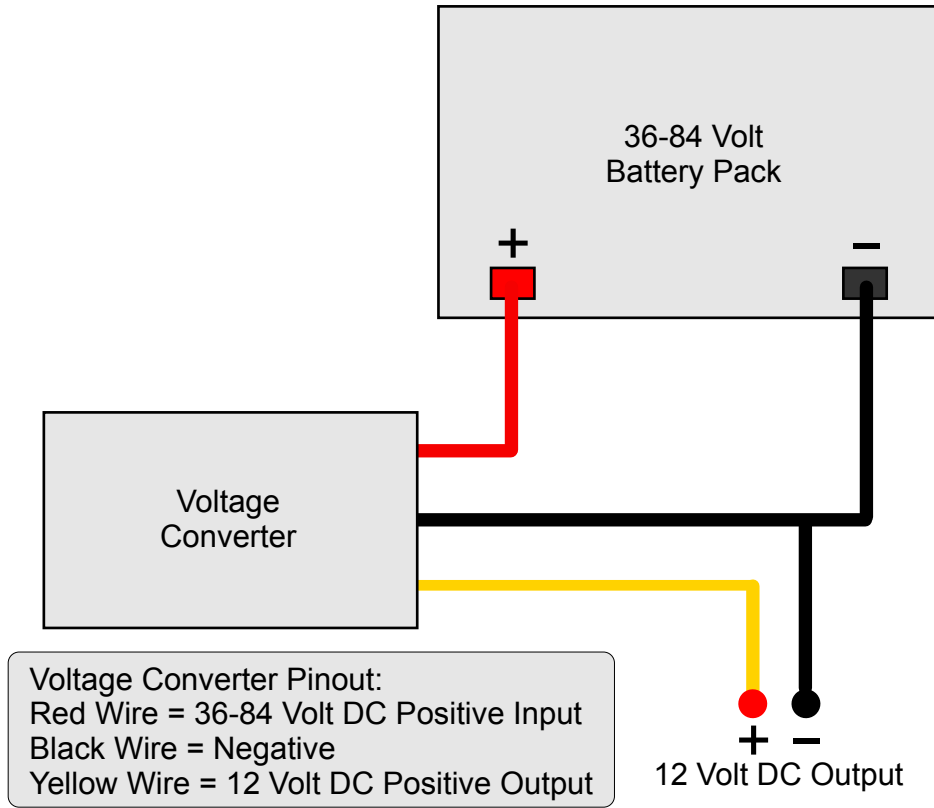

CVT-12152 DC-DC Voltage Converter Wiring Diagram

Wiring Pinout